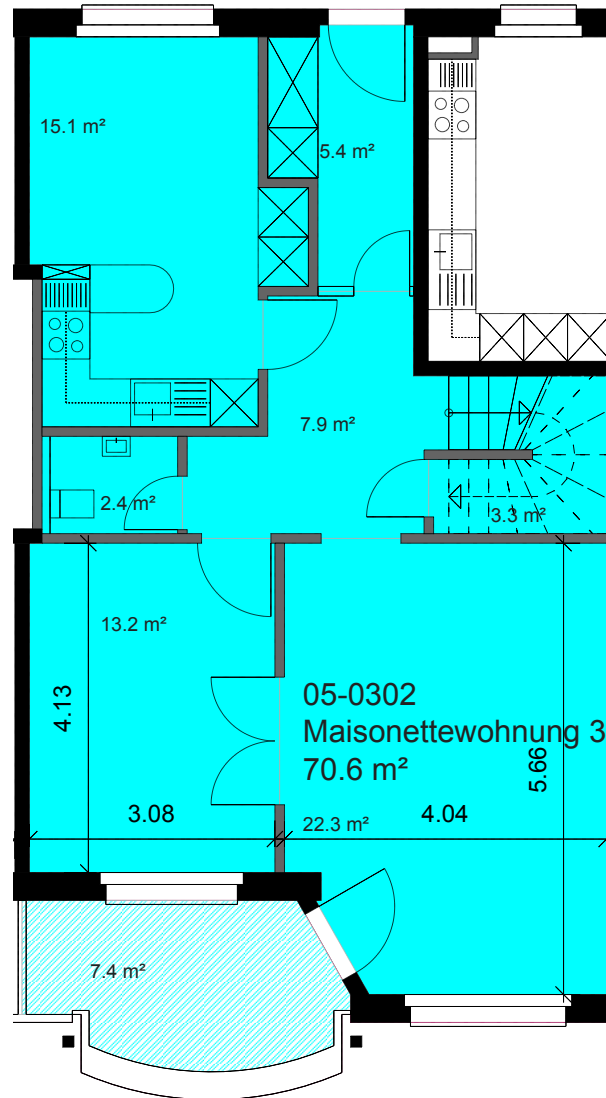

# CHIMLIGASSE 5

8603 SCHWERZENBACH

4½-ZIMMER MAISONNETTE-WOHNUNG

3. – 4. OBERGESCHOSS

114 M<sup>2</sup>

3. OBERGESCHOSS

71 M<sup>2</sup>

# CHIMLIGASSE 5

8603 SCHWERZENBACH

4½-ZIMMER MAISONNETTE-WOHNUNG

3. – 4. OBERGESCHOSS

114 M<sup>2</sup>

4. OBERGESCHOSS

43 M<sup>2</sup>