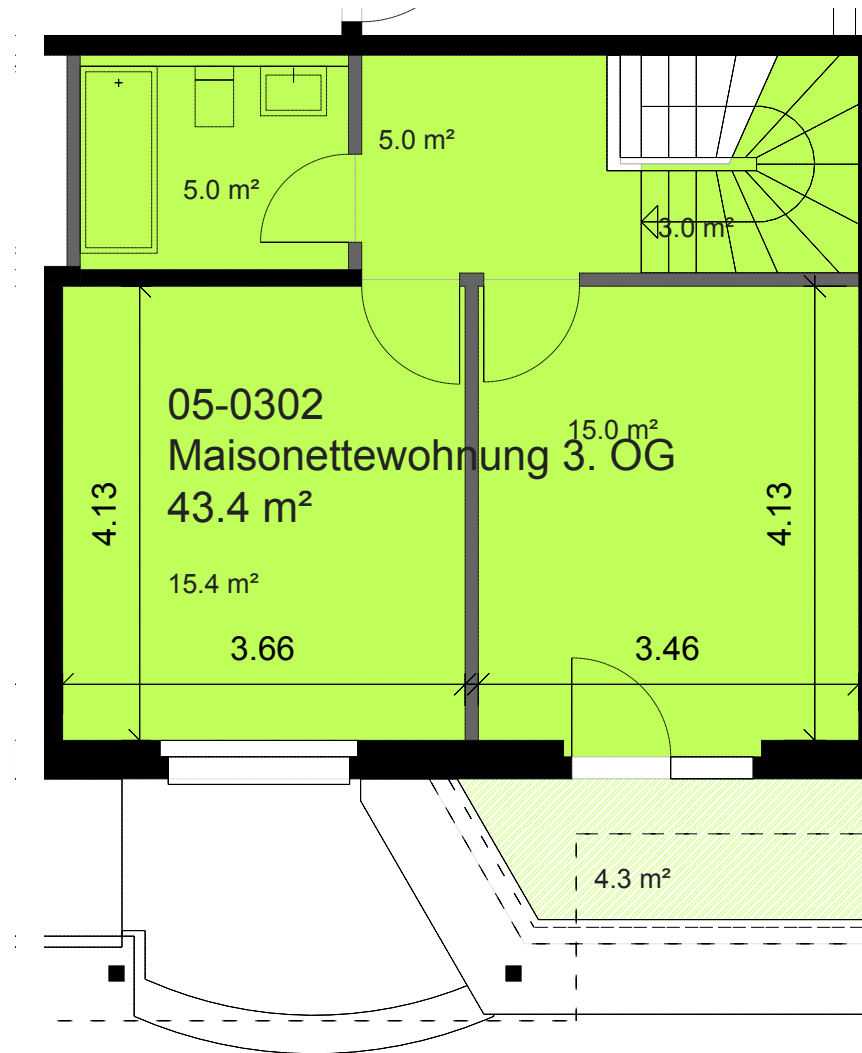

# CHIMLIGASSE 5

8603 SCHWERZENBACH

4½-ZIMMER MAISONNETTE-WOHNUNG

3. – 4. OBERGESCHOSS

114 M<sup>2</sup>

3. OBERGESCHOSS

71 M<sup>2</sup>

# CHIMLIGASSE 5

8603 SCHWERZENBACH

4½-ZIMMER MAISONNETTE-WOHNUNG

3. – 4. OBERGESCHOSS

114 M<sup>2</sup>

4. OBERGESCHOSS

43 M<sup>2</sup>