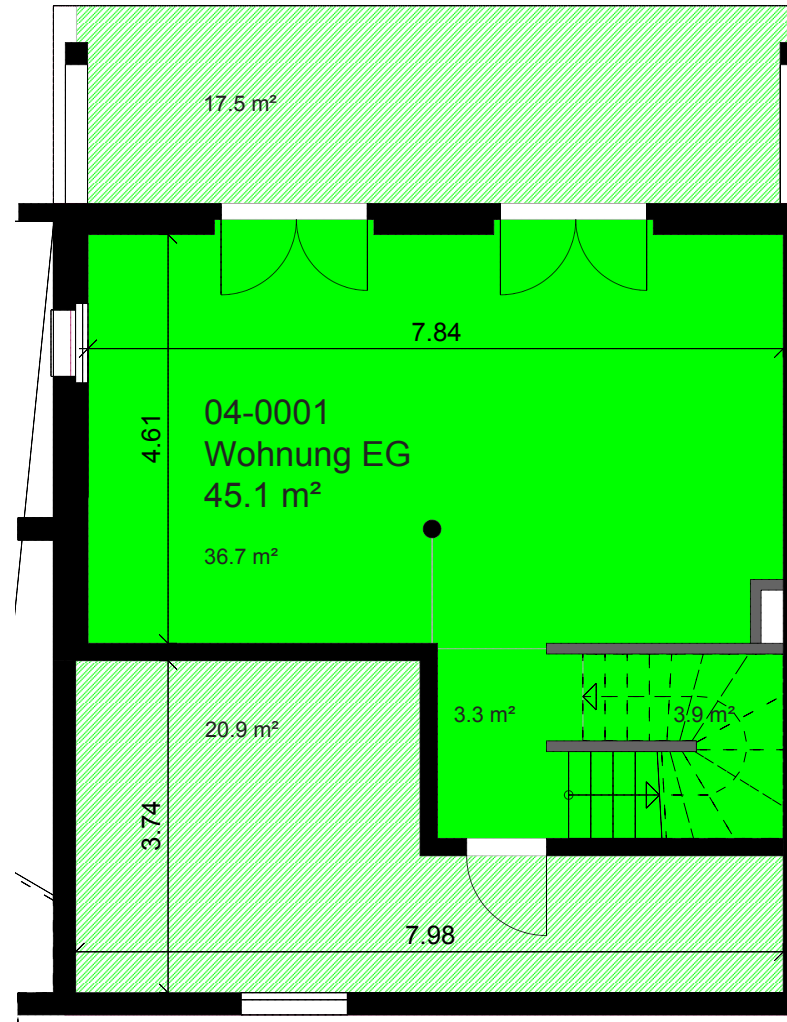

CHIMLIGASSE 4

8603 SCHWERZENBACH

2 ZIMMER-WOHNUNG
1UG. - 1. OBERGESCHOSS
148 M²

1. UNTERGESCHOSS
45 M²

CHIMLIGASSE 4

8603 SCHWERZENBACH

2 ZIMMER-WOHNUNG
1UG. - 1. OBERGESCHOSS
148 M²

CHIMLIGASSE 4

8603 SCHWERZENBACH

2 ZIMMER-WOHNUNG
1UG. - 1. OBERGESCHOSS
148 M²

1. OBERGESCHOSS
37 M²