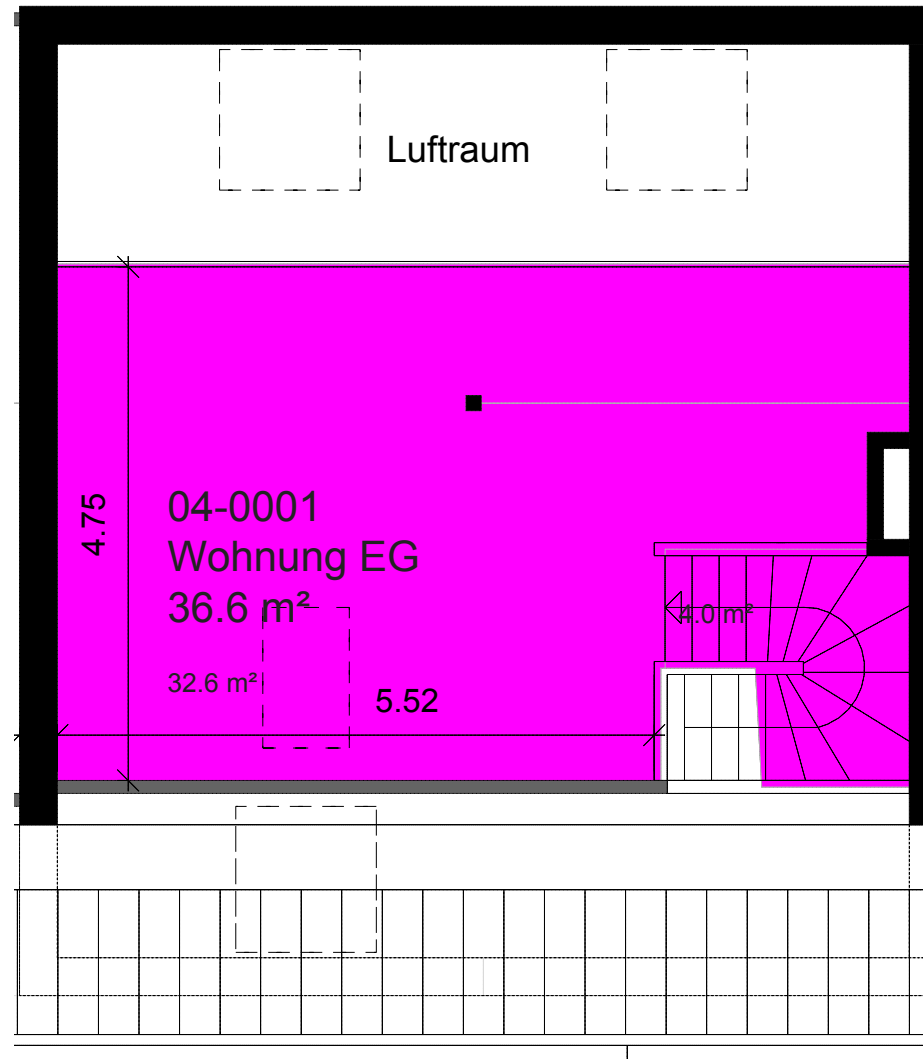

CHIMLIGASSE 4

8603 SCHWERZENBACH

2 ZIMMER-WOHNUNG
1UG. - 1. OBERGESCHOSS
148 M²

1. UNTERGESCHOSS
45 M²

CHIMLIGASSE 4

8603 SCHWERZENBACH

2 ZIMMER-WOHNUNG
1UG. - 1. OBERGESCHOSS
148 M²

CHIMLIGASSE 4

8603 SCHWERZENBACH

2 ZIMMER-WOHNUNG
1UG. - 1. OBERGESCHOSS
148 M²

1. OBERGESCHOSS
37 M²