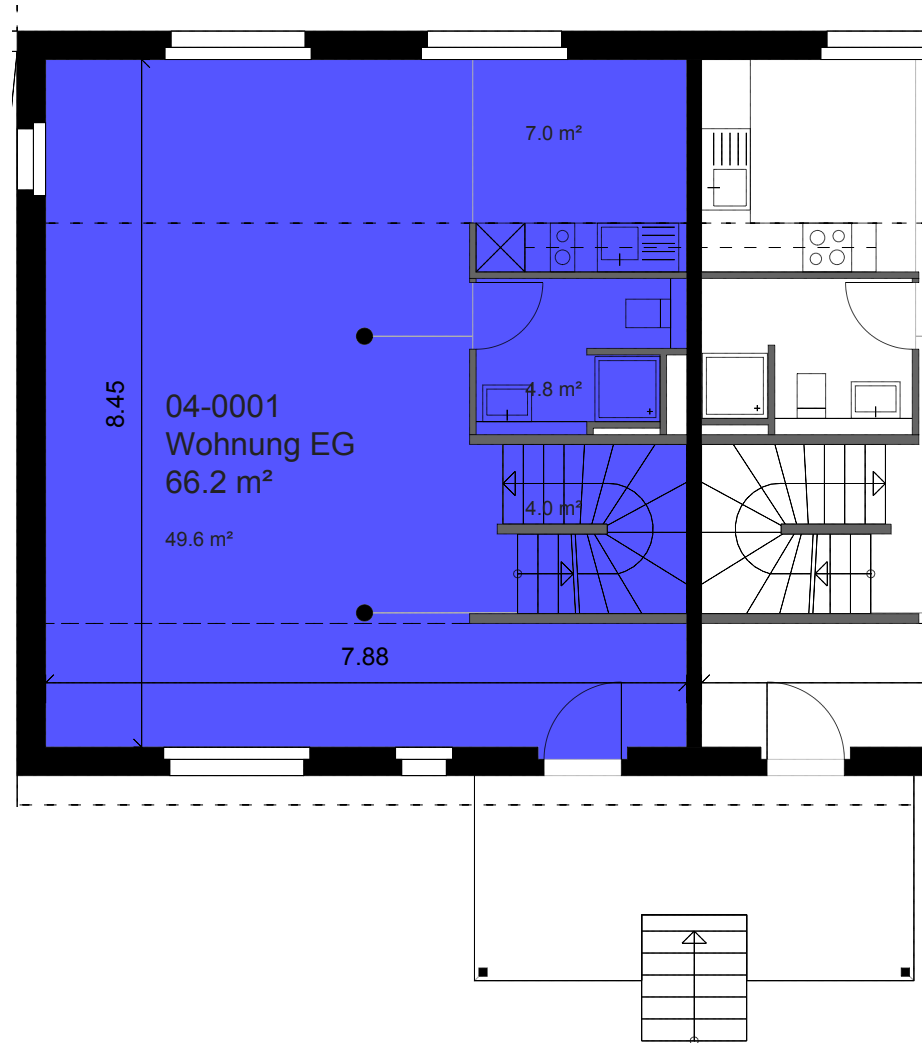

CHIMLIGASSE 4

8603 SCHWERZENBACH

2 ZIMMER-WOHNUNG
1UG. - 1. OBERGESCHOSS
148 M²

1. UNTERGESCHOSS
45 M²

CHIMLIGASSE 4

8603 SCHWERZENBACH

2 ZIMMER-WOHNUNG
1UG. - 1. OBERGESCHOSS
148 M²

CHIMLIGASSE 4

8603 SCHWERZENBACH

2 ZIMMER-WOHNUNG
1UG. - 1. OBERGESCHOSS
148 M²

1. OBERGESCHOSS
37 M²