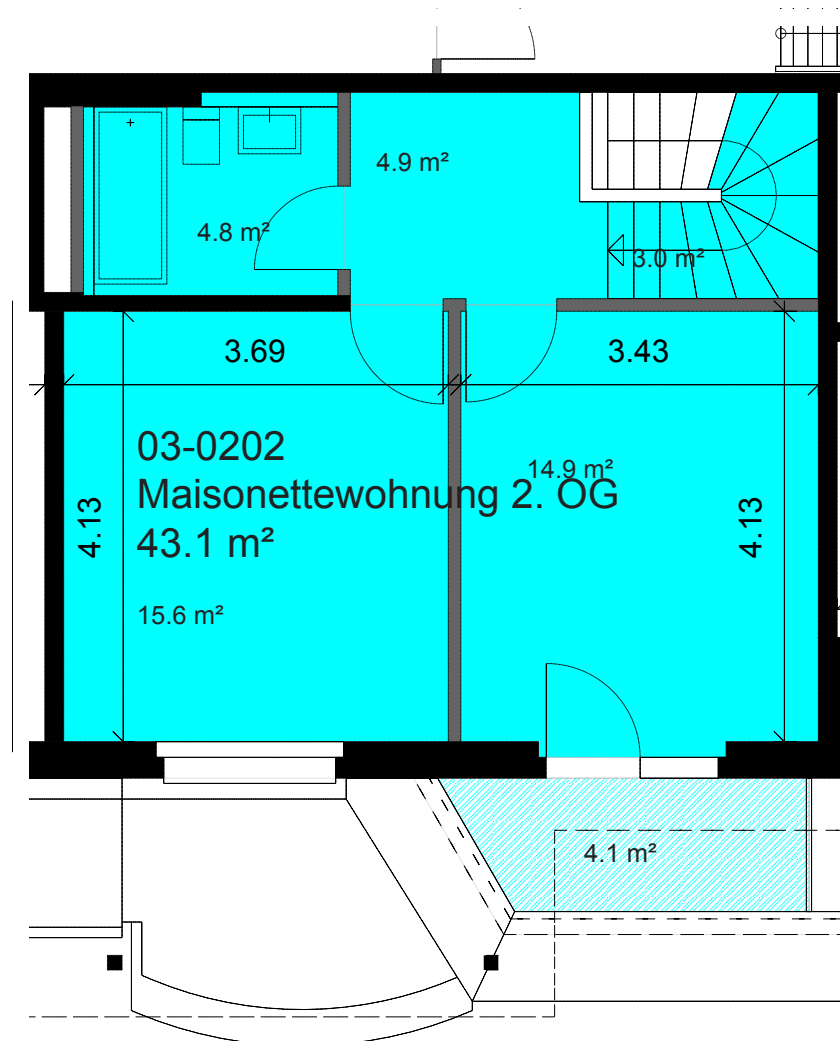

CHIMLIGASSE 3

8603 SCHWERZENBACH

4½-ZIMMER MAISONNETTE-WOHNUNG

2. – 3. OBERGESCHOSS

107 M²

2. OBERGESCHOSS

64 M²

CHIMLIGASSE 3

8603 SCHWERZENBACH

4½-ZIMMER MAISONNETTE-WOHNUNG

2. – 3. OBERGESCHOSS

107 M²

3. OBERGESCHOSS

43 M²