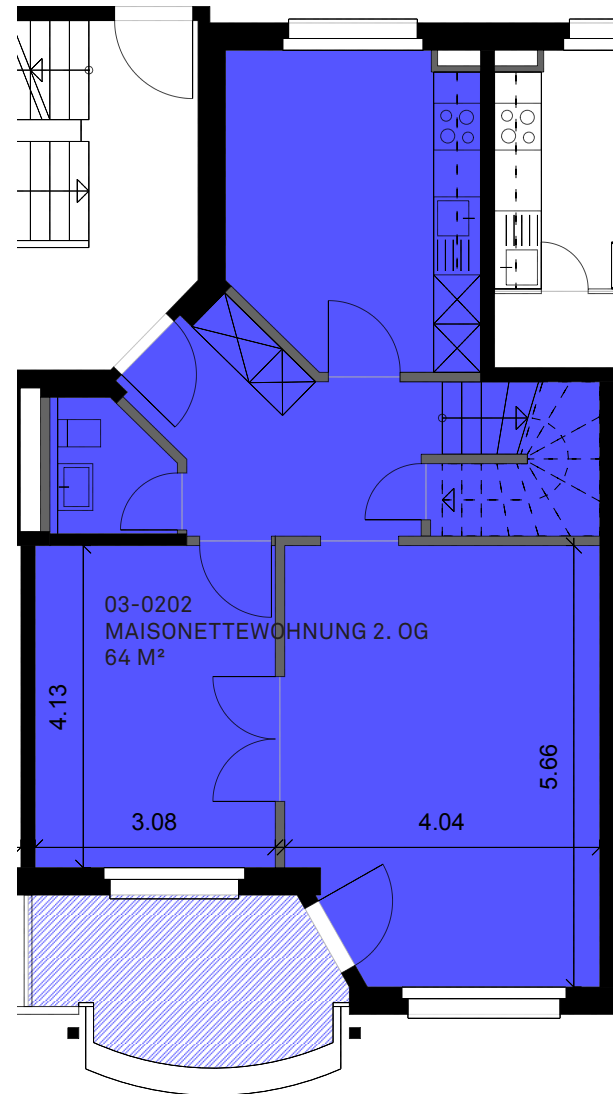

CHIMLIGASSE 3

8603 SCHWERZENBACH

4½-ZIMMER MAISONNETTE-WOHNUNG

2. – 3. OBERGESCHOSS

107 M²

2. OBERGESCHOSS

64 M²

CHIMLIGASSE 3

8603 SCHWERZENBACH

4½-ZIMMER MAISONNETTE-WOHNUNG

2. – 3. OBERGESCHOSS

107 M²

3. OBERGESCHOSS

43 M²