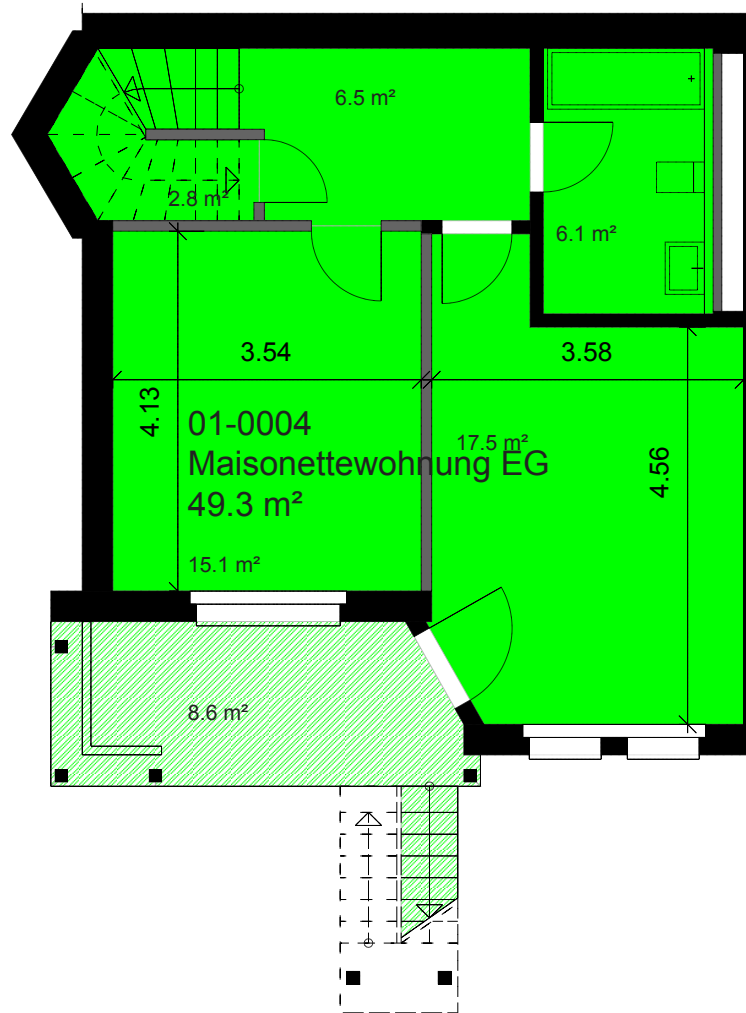

CHIMLIGASSE 1

8603 SCHWERZENBACH

5½ ZIMMER MAISONNETTE-WOHNUNG
EG - 1. UNTERGESCHOSS
140 M²

ERDGESCHOSS
91 M²

CHIMLIGASSE 1

8603 SCHWERZENBACH

5½ ZIMMER MAISONNETTE-WOHNUNG

EG - 1. UNTERGESCHOSS

140 M²

1. UNTERGESCHOSS

49 M²