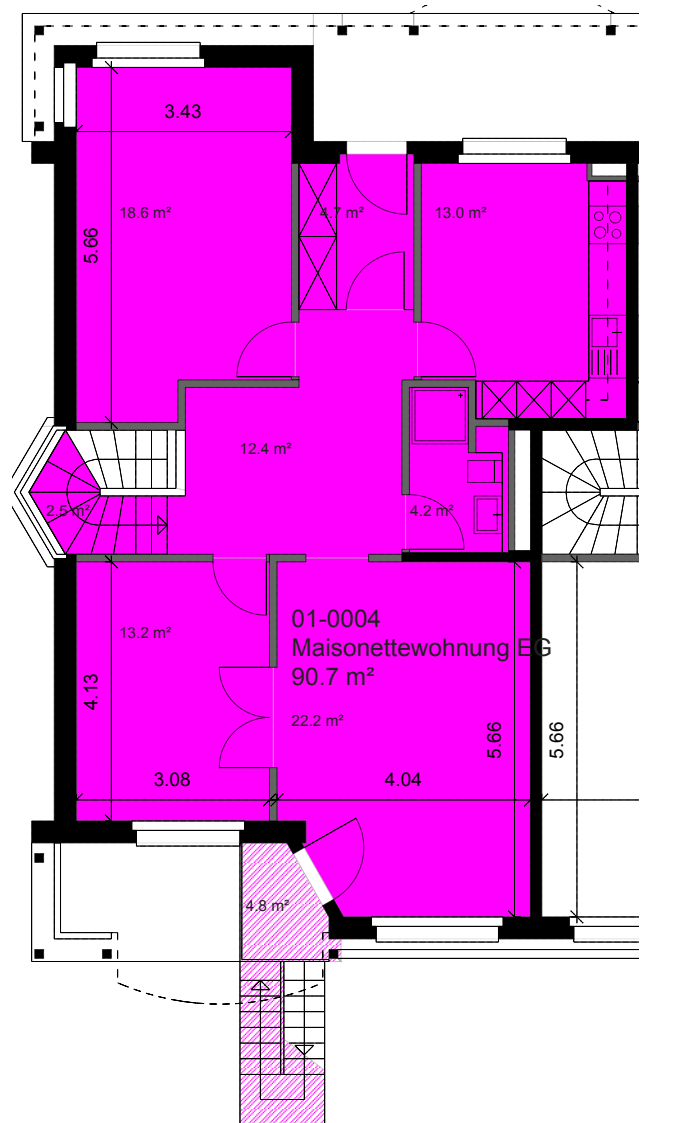

CHIMLIGASSE 1

8603 SCHWERZENBACH

5½ ZIMMER MAISONNETTE-WOHNUNG
EG - 1. UNTERGESCHOSS
140 M²

ERDGESCHOSS
91 M²

CHIMLIGASSE 1

8603 SCHWERZENBACH

5½ ZIMMER MAISONNETTE-WOHNUNG

EG - 1. UNTERGESCHOSS

140 M²

1. UNTERGESCHOSS

49 M²